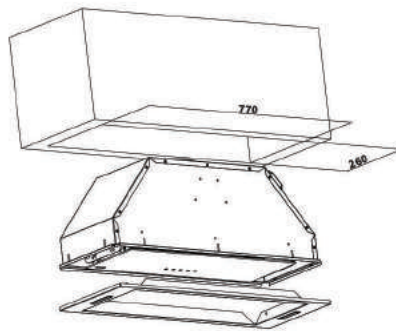

SIZE: 80X52 cm

تمامی سینک ها دارای سیفون، تخته ساطور، سبد میوه شور پلاستیکی و پولیش استیل می باشد.

ورق مصرفی از جنس استینلس استیل ۳۰۴ با ضخامت ۰/۸ میلی متر می باشد.

**SK-701L**

SIZE: 120X60 cm

**SK-701R**

SIZE: 120X60 cm

## سایز هود مخفی و فرهای توکار

ابعاد برش فر ۹۰ ۸۵۵ x ۵۸۰ mm

ابعاد برش فر ۶۰ ۵۷۰ x ۵۷۰ mm

ابعاد برش هود ۶۰۷/۶۰۴/۶۰۱  
۷۷۰ x ۲۶۰ mm

ابعاد برش هود ۶۰۶/۶۰۵/۶۰۳  
۶۷۰ x ۲۶۰ mm