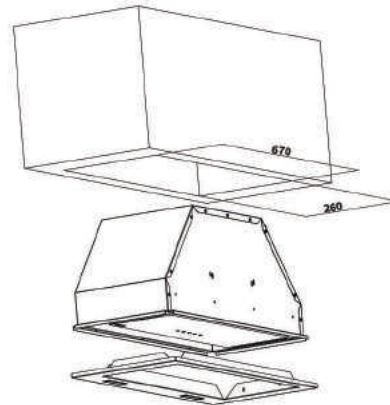

## سایز هود مخفی و فرهای توکار

ابعاد برش فر ۹۰ ۸۵۵ x ۵۸۰ mm

ابعاد برش فر ۶۰ ۵۷۰ x ۵۷۰ mm

ابعاد برش هود ۶۰۷/۶۰۴/۶۰۱  
۷۷۰ x ۲۶۰ mm

ابعاد برش هود ۶۰۶/۶۰۵/۶۰۳  
۶۷۰ x ۲۶۰ mm