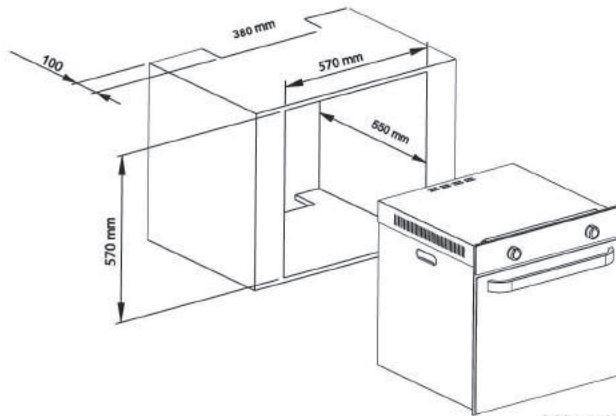

SIZE: 80X52 cm

تمامی سینک ها دارای سیفون، تخته ساطور، سبد میوه شور پلاستیکی و پولیش استیل می باشد.

ورق مصرفی از جنس استینلس استیل ۳۰۴ با ضخامت ۰/۸ میلی متر می باشد.

**SK-701L**

SIZE: 120X60 cm

**SK-701R**

SIZE: 120X60 cm

## سایز هود مخفی و فرهای توکار

ابعاد برش فر ۹۰ ۸۵۵ x ۵۸۰ mm

ابعاد برش فر ۶۰ ۵۷۰ x ۵۷۰ mm

ابعاد برش هود ۶۰۷/۶۰۴/۶۰۱  
۷۷۰ x ۲۶۰ mm

ابعاد برش هود ۶۰۶/۶۰۵/۶۰۳  
۶۷۰ x ۲۶۰ mm