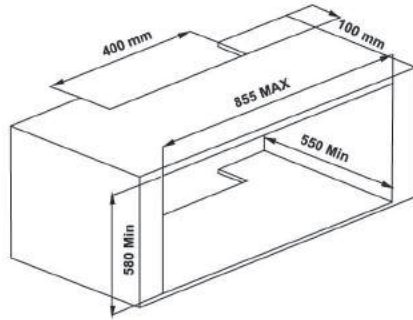

SIZE: 80X52 cm

تمامی سینک ها دارای سیفون، تخته ساطور، سبد میوه شور پلاستیکی و پولیش استیل می باشد.

ورق مصرفی از جنس استینلس استیل ۳۰۴ با ضخامت ۰/۸ میلی متر می باشد.

**SK-701L**

SIZE: 120X60 cm

**SK-701R**

SIZE: 120X60 cm

## سایز هود مخفی و فرهای توکار

ابعاد برش فر ۹۰ ۸۵۵ x ۵۸۰ mm

ابعاد برش فر ۶۰ ۵۷۰ x ۵۷۰ mm

ابعاد برش هود ۶۰۷/۶۰۴/۶۰۱  
۷۷۰ x ۲۶۰ mm

ابعاد برش هود ۶۰۶/۶۰۵/۶۰۳  
۶۷۰ x ۲۶۰ mm